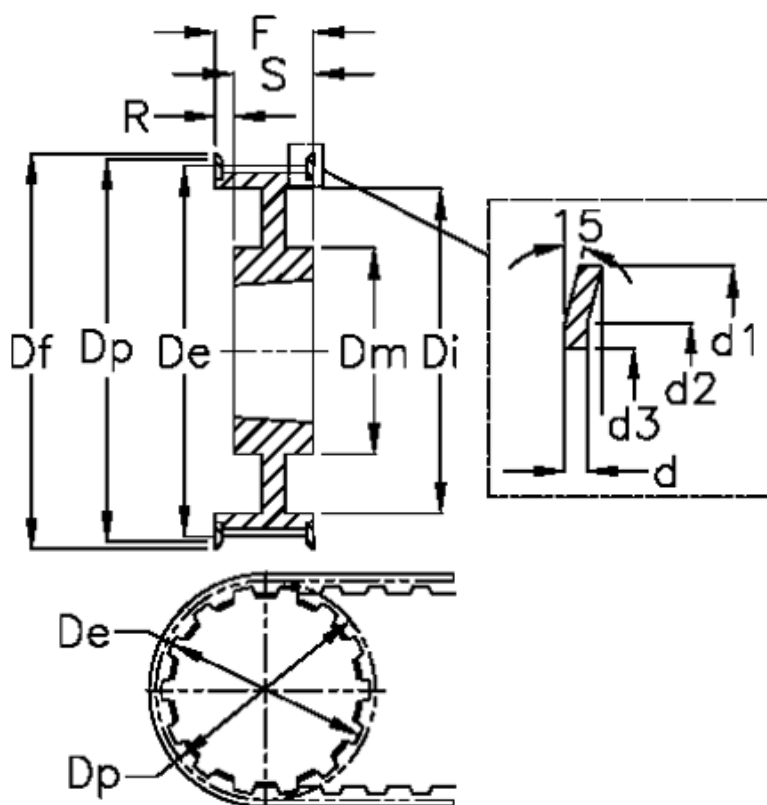

Varenummer: 604134044100
 Beskrivelse: Tandremskive for taperbøsning
 44 L 100 TL 1108

Mål

Bredde	= L 100	Di	= 110	S	= 25
d	= 1.5	Dm	= 90	Tandantal	= 44
d1	= 142	Dp	= 133.4	Vægt	= 2.3
d2	= 137	F	= 32		
d3	= 120	Flangetype	= F45		
De	= 132.64	For taperbøsning	= 1610		
Deling (tomme)	= 3/8	Max boring	= 42		
Df	= 142	R	= 7		